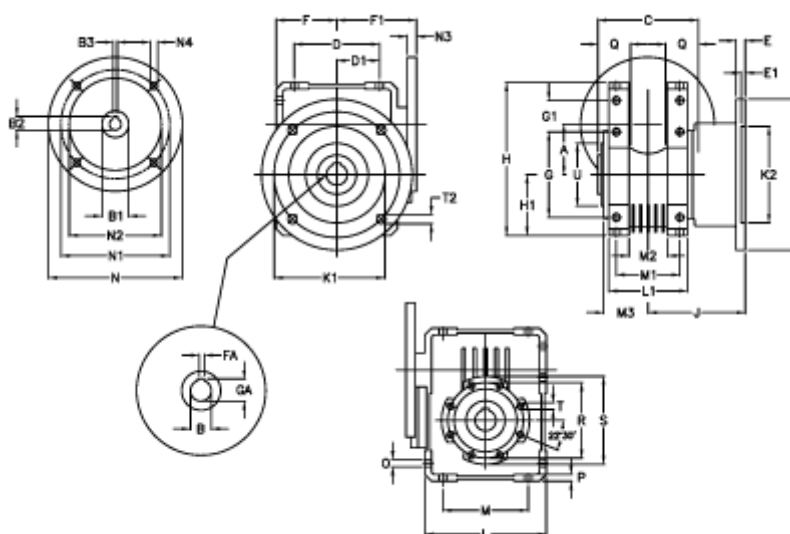

Varenummer: 392207504043116
 Beskrivelse: Snekkegear med skridnav
 W75 L1-UF-40-P80B14

Mål

A = 75.00	E = 12	H = 220.5	M = 126	N4 = 6,5	U = 90
B = 30	E1 = 5	H1 = 87.0	M1 = 82	O = 10.5	
B1 E7 = 19	F = 87	J = 111.0	M2 = 44	P = 9	
B2 = 21.8	F1 = 112	K = 200	M3 = 59	Q = 40	
B3 H9 = 6	FA = 8	K1 = 165	N = 120	R = 110	
C = 127	G = 126	K2 = 130	N1 = 100	S = 125	
D = 109.5	G1 = 46.5	L = 174	N2 = 80	T = M8x14	
D1 = 46.5	GA = 33.3	L1 = 104	N3 = 7,5	T2 = 12.5	